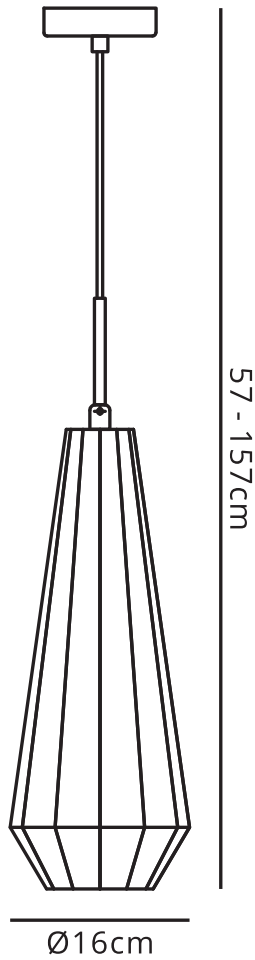

### Ficha Técnica

Markus es una gama de colgantes individuales retro que utilizan vidrio negro ahumado para crear un diseño de pantalla que se apoya en un portalámparas E27. El cable de suspensión negro está en consonancia con el tema más oscuro de la luz que complementa el vidrio ahumado y la placa de techo y portalámparas de cromo pulido. Los colgantes Markus están disponibles en tres diseños; una pantalla cónica delgada y un cono medio más ancho ocultan la lámpara y el portalámparas, mientras que una opción de pantalla poco profunda expone la lámpara utilizada. Estas luces decorativas son perfectas para aportar carácter a cualquier ambiente. Cada colgante admite una lámpara de 60W como máximo. -

# MODELO: EG-MARKUS

**NOM**

Protección  
contra el ambiente

Ángulo  
de apertura

Potencia Eléctrica	Tensión Eléctrica De Entrada	Corriente Nominal	Flujo Luminoso	CRI	Entrada	Peso	Uso	Cuerpo	Incluye Bombilla 6W
Máximo 60 W	127V CA	0.05 A	700 lm	75	E26	1.4kg	Interior	Metal/Vidrio	