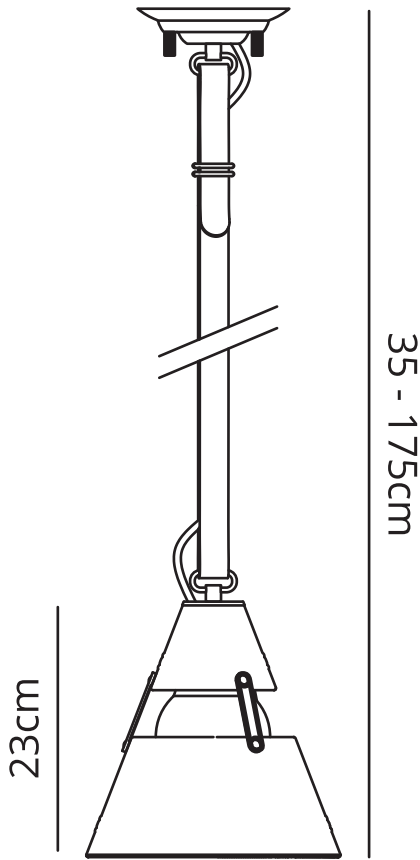

## Ficha Técnica

Asia es una lámpara colgante, diseñada con un toque de estilo vintage ideal para amenizar tu hogar o negocio.

Los LUMENES pueden variar de acuerdo al tipo de bombilla que se desee colocar en la luminaria.

LINEA INTERIOR  
COLGANTES

MODELO:  
EG-ASIA

**ENERGAIN**<sup>®</sup>  
ILUMINACIÓN SUSTENTABLE

**NOM**

IP20  
Protección  
contra el ambiente

220°  
Ángulo  
de apertura

Potencia Eléctrica	Cuerpo	Entrada	CRI	Corriente Nominal	Uso	Peso
Máximo 40 W	Metal y algodón	E26	75	0.08A	Interior	2.8 kg
		Tensión Eléctrica de entrada	Frecuencia	Lumenes		
		127 V CA	50 - 60 Hz	740 Lm		