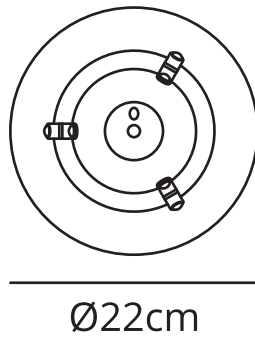

LINEA INTERIOR  
COLGANTES

MODELO:  
EG-ASIA

**ENERGAIN**<sup>®</sup>  
ILUMINACIÓN SUSTENTABLE

**NOM**

IP20  
Protección  
contra el ambiente

220°  
Ángulo  
de apertura

Potencia Eléctrica	Cuerpo	Entrada	CRI	Corriente Nominal	Uso	Peso
Máximo 40 W	Metal y algodón	E26	75	0.08A	Interior	2.8 kg
		Tensión Eléctrica de entrada	Frecuencia	Lumenes		
		127 V CA	50 - 60 Hz	740 Lm		