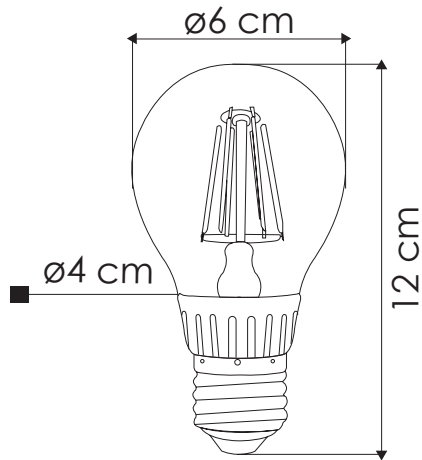

EG-BF6WV

Ideal para:

- Habitaciones
- Residencias
- Centros comerciales
- Comercios en general
- Oficinas
- Restaurantes

Ficha Técnica

Luminaria de LEDS para interiores de alta eficiencia. Tipo fijo, Iluminación en estado sólido con excelente disipación de calor y cuerpo de acrílico. Sencilla instalación, no contiene desechos tóxicos, ni emite rayos UV.

**LINEA INTERIOR
BOMBILLAS**

MODELO:

EG-BF6WV

2,200°K

Temperatura de color (TCC)

Vida útil
LED 35,000 h

IP50
Protección
contra el ambiente

300°
Ángulo
de apertura

Potencia Eléctrica	Tensión Eléctrica de Entrada	Corriente Nominal	Frecuencia	Peso	BASE	Flujo Luminoso	Tipo de bulbo
6 W	127 V~	0.07 A	50 - 60Hz	35g	E26/E27	740 lm	A19