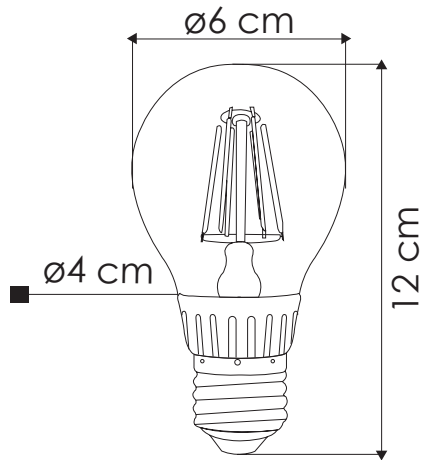

EG-BF6W

Ideal para:

- Habitaciones
- Residencias
- Centros comerciales
- Comercios en general
- Oficinas
- Restaurantes

Ficha Técnica

Luminaria de LEDS para interiores de alta eficiencia. Tipo fijo, Iluminación en estado sólido con excelente disipación de calor y cuerpo de acrílico. Sencilla instalación, no contiene desechos tóxicos, ni emite rayos UV.

**LINEA INTERIOR
BOMBILLAS**

**MODELO:
EG-BF6W**

- 2,700°K
 - 6,000°K
- Temperatura de color (TCC)
- Vida útil LED 35,000 h
 - IP50
Protección contra el ambiente
 - 360°
Ángulo de apertura

Potencia Eléctrica	Tensión Eléctrica de Entrada	Corriente Nominal	Frecuencia	Peso	BASE	Flujo Luminoso	Tipo de bulbo
6 W	127 V~	0.07 A	50 - 60Hz	35g	E26/E27	740 lm	A19