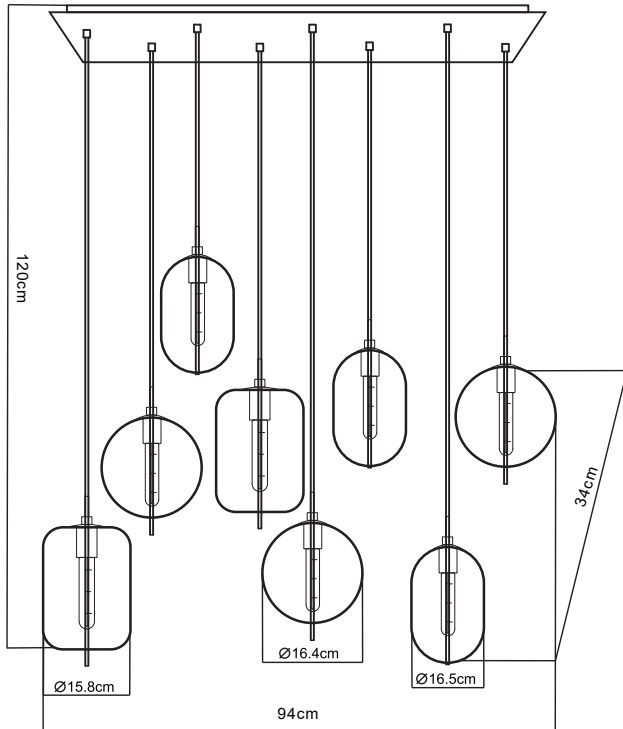

### Ficha Técnica

BLACKY lámpara con 8 brazos suspendidos además de contar con 8 esféras, diseñada con un toque vintage ideal para amenizar tu hogar o negocio.

LINEA INTERIOR  
COLGANTES

MODELO:  
EG-BLACKY

**ENERGAIN**<sup>®</sup>  
ILUMINACIÓN SUSTENTABLE

**NOM**

IP20

Protección  
contra el ambiente

360°

Ángulo  
de apertura

Potencia Eléctrica	Cuerpo	Entrada	Uso	Peso	Incluye Bombilla tipo vela 4 W
Máximo 5 W en cada socket	Metal	E12 / E14	Interior	6.5 kg	
tensión Eléctrica de Entrada	Frecuencia	Flujo luminoso	CRI	Corriente Nominal	
127 V CA	50 - 60 Hz	3200 Lm	75	0.02 A	