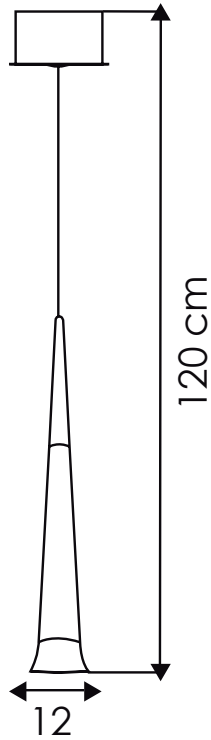

EG-CONE-7W

Ideal para:

- Hoteles
- Restaurantes
- Residencial

Ficha Técnica

La luminaria EG-CONE-7W cuenta con un sistema led de ultima generación y un sistema para montaje suspendido mediante un cable de acero, puede sustituir lámparas de halógeno de 12 W. Construida con los mejores materiales y acabados de alta calidad diseñada con policarbonato y marco de aluminio de alta resistencia.

**LINEA INTERIOR
COLGANTES**

MODELO:

EG-CONE-7W

● 3 000 K

Temperatura de color (TCC)

Vida útil
LED 35,000 h

IP50
Protección
contra el ambiente

Ángulo
asimétrico

Potencia Eléctrica	Tensión Eléctrica de Entrada	Corriente Nominal	Frecuencia	Peso	CRI	Flujo Luminoso	Cuerpo
7 W	100 - 240 V~	0.05A	50 - 60Hz	700 gr	80	560 lm	Aluminio y PC