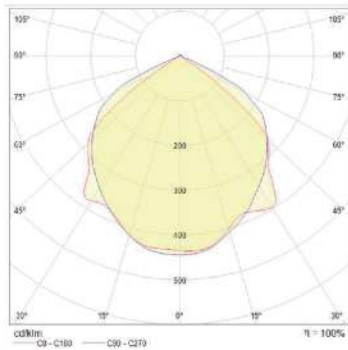

Ideal para:

- Patios
- Garages
- Andenes
- Bodegas
- Talleres
- Jardines

Ficha Técnica

La luminaria EG-FL-10W es diseñado en aluminio **resistente a la corrosión**, así como **sellada y resistente al polvo y humedad**, Es un reflector para sobreponer. la cual puede sustituir un reflector con fuente de luz fluorescente de 85 W.

LINEA EXTERIOR
REFLECTORES

MODELO:
EG-FL-10W

Certificado
NOM

LED

Curva Polar

- 3 000 K
- 6 000 K
- RGB

Temperatura de color (TCC)

Vida útil
LED 35.000 h

IP66
Protección
contra el ambiente

180°
Ángulo
de apertura

Potencia Eléctrica	Tensión Eléctrica de Entrada	Corriente Nominal	Frecuencia	Peso	CRI	Flujo Luminoso	Cuerpo
10 W	100 - 240 V~	0.13 A	50 - 60Hz	420gr	80	900 lm	Aluminio y cristal templado