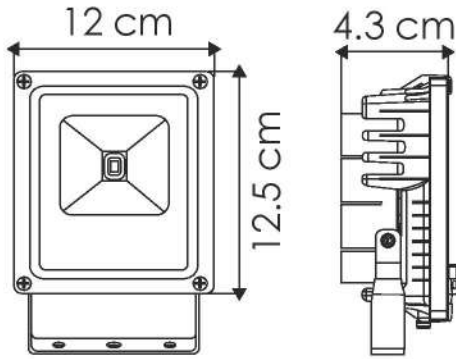

Ideal para:

- Patios
- Garages
- Andenes
- Bodegas
- Talleres
- Jardines

Ficha Técnica

La luminaria EG-FL-10W es diseñado en aluminio **resistente a la corrosión**, así como **sellada y resistente al polvo y humedad**, Es un reflector para sobreponer. la cual puede sustituir un reflector con fuente de luz fluorescente de 85 W.

LINEA EXTERIOR
REFLECTORES

MODELO:
EG-FL-10W

Certificado
NOM

LED

Curva Polar

- 3 000 K
- 6 000 K
- RGB

Temperatura de color (TCC)

Vida útil
LED 35.000 h

IP66
Protección
contra el ambiente

180°
Ángulo
de apertura

Potencia Eléctrica	Tensión Eléctrica de Entrada	Corriente Nominal	Frecuencia	Peso	CRI	Flujo Luminoso	Cuerpo
10 W	100 - 240 V~	0.13 A	50 - 60Hz	420gr	80	900 lm	Aluminio y cristal templado