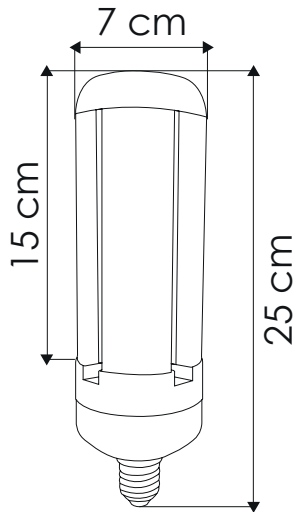

EG-FYL30W

Ideal para:

- Centros comerciales
- Comercios en general
- Parques

Ficha Técnica

Equipado con LED de última generación de mayor flujo luminoso que brinda una buena definición de los colores. podréis iluminar un espacio de unos 18 metros cuadrados . No obstante, teniendo en cuenta que se trata de una bombilla con un ángulo de apertura de 300°

**LINEA INTERIOR
BOMBILLAS**

**MODELO:
EG-FYL30W**

● 3,000°K
● 6,000°K
Temperatura de color (TCC)

Vida útil
LED 25,000 h

IP40
Protección
contra el ambiente

360°
Ángulo
de apertura

Potencia Eléctrica	Tensión Eléctrica de Entrada	Corriente Nominal	Frecuencia	Peso	Factor de Potencia	Flujo Luminoso	Tipo de bulbo
30W	100 - 240 V~	0.27 A	50 - 60Hz	248g	80	2,950 lm	T 80