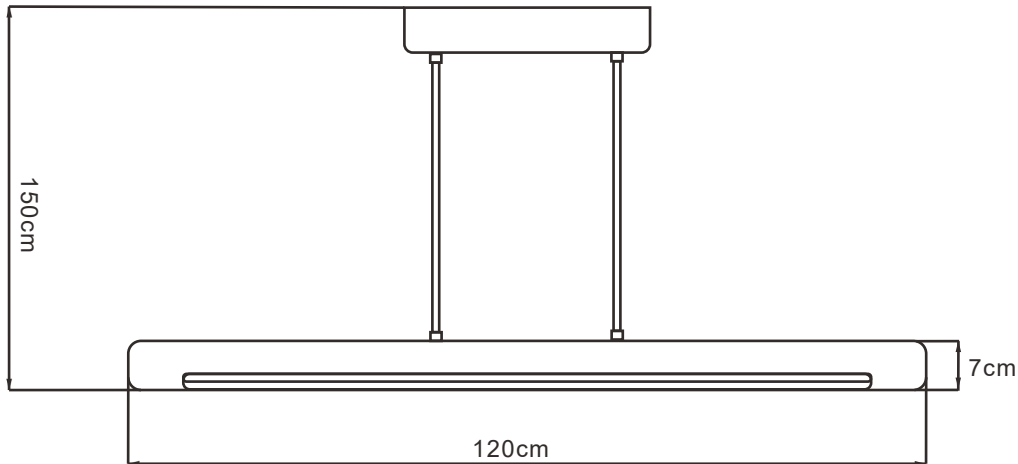

### Ficha Técnica

MELLA, es una lámpara suspendida con un diseño elegante y vintage, ideal para amenizar tu hogar o negocio.

LINEA INTERIOR  
COLGANTES  
**MODELO:  
EG-MELLA**

Certificado  
**NOM**

**LED**

● 3,000°K

Temperatura de color (TCC)

Vida útil  
LED 35,000 h

IP20  
Protección  
contra el ambiente

120°  
Ángulo  
de apertura

Potencia Eléctrica	Tensión Eléctrica de Entrada	Corriente Nominal	Frecuencia	Flujo Luminoso	Cuerpo	Peso
20 W	127 V CA	0.1 A	50 - 60Hz	1,300 lm	Metal y madera	3.23 kg