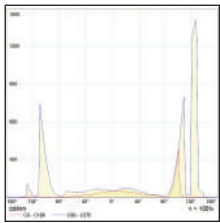

Linea Arbotante

Modelo:

EG-MILAN-6W

ENERGAIN[®]
ILUMINACIÓN SUSTENTABLE

LED

Diagrama Cartesiano de intensidad

Curva Polar

3,000°K

Temperatura de color (TCC)

Vida útil
LED 35,000 h

IP65
Protección
contra el ambiente

Potencia Eléctrica	Tensión Eléctrica de Entrada	Corriente Nominal	Frecuencia	Consumo de Energía	CRI	Flujo Luminoso	Cuerpo
6W	100 - 265 V~	0.04 A	50 - 60Hz	0.006 kWh	80	350 lm	Cristal y aleación de aluminio