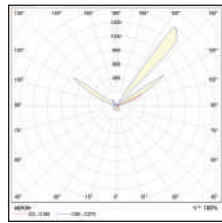

Linea Arbotante

Modelo:

EG-MILAN-6W

ENERGAIN[®]
ILUMINACIÓN SUSTENTABLE

LED

Diagrama Cartesiano de intensidad

Curva Polar

3,000°K

Temperatura de color (TCC)

Vida útil
LED 35,000 h

IP65
Protección
contra el ambiente

Potencia Eléctrica	Tensión Eléctrica de Entrada	Corriente Nominal	Frecuencia	Consumo de Energía	CRI	Flujo Luminoso	Cuerpo
6W	100 - 265 V~	0.04 A	50 - 60Hz	0.006 kWh	80	350 lm	Cristal y aleación de aluminio