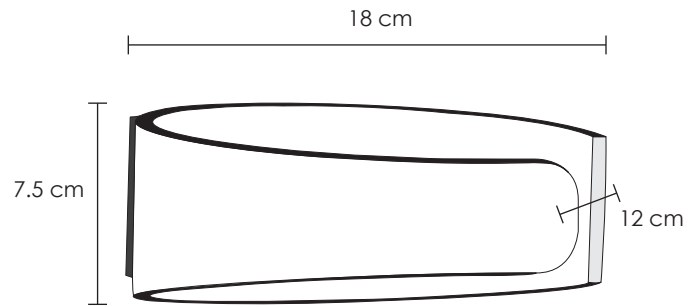

Podemos jugar con diferentes tipos de luminarias LED con el fin de conseguir llamar la atención dentro de un mismo espacio. Consta de 1 cabeza de 6W, con acabado en aleación de aluminio, negro mate. Está diseñado para evitar la intrusión de polvo y agua. La emisión de luz es indirecta.

Linea Arbotante

Modelo:

EG-MILAN-6W

ENERGAIN[®]
ILUMINACIÓN SUSTENTABLE

LED

Diagrama Cartesiano de intensidad

Curva Polar

3,000°K