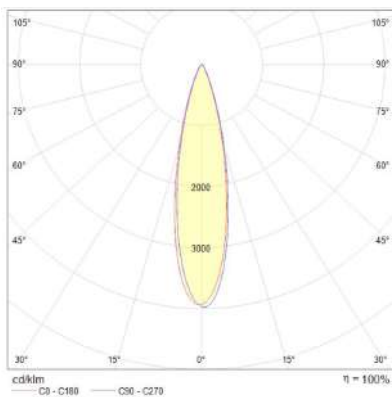

EG-PAR38-16W

Ideal para:

- Nichos
- Residencias
- Comercios
- Museos
- Boutiques

Ficha Técnica

Luminaria de LEDS para interiores de alta eficiencia. Tipo fijo, Iluminación en estado sólido con excelente disipación de calor y cuerpo de aluminio y acrílico. Sencilla instalación, no contiene desechos tóxicos, ni emite rayos UV.

LINEA LAMPARAS
ACENTOS

MODELO:

EG-PAR38-16W

ENERGAIN[®]
ILUMINACIÓN SUSTENTABLE

Polar curve

Certificado
NOM

LED

● 3,000°K

○ 6,000°K

Temperatura de color (TCC)

Vida útil
LED 35,000 h

IP50
Protección
contra el ambiente

25°
Ángulo
de apertura

Potencia Eléctrica	Tensión Eléctrica de Entrada	Corriente Nominal	Frecuencia	Peso	Consumo de energía	Flujo Luminoso	Cuerpo
16 W	100 - 240 V~/ 127V	0.12 A	50 - 60Hz	300 g	80	1,400 lm	Acrílico y PC