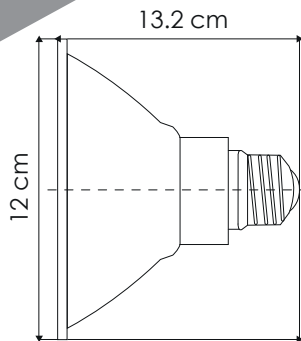

LINEA LAMPARAS
ACENTOS

MODELO:

EG-PAR38-16W

ENERGAIN®
ILUMINACIÓN SUSTENTABLE

Polar curve