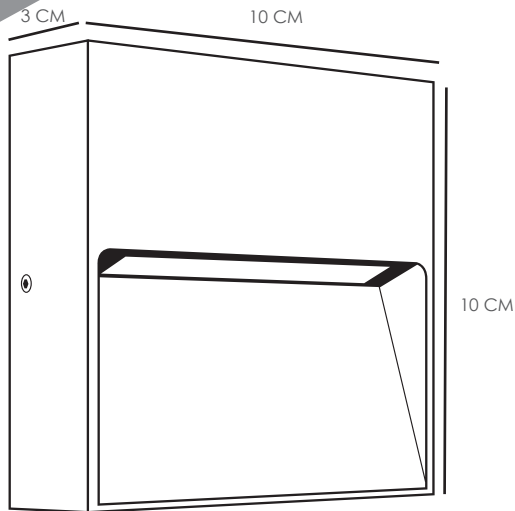

EG-ROCKEP-3W

Ideal para:

- Andadores
- Corredores
- Escaleras
- Fachadas
- Jardines
- Terrazas

Ficha Técnica

La luminaria **EG-ROCKEP-3W** es una luminaria para sobreponer en muro. Cuenta con una construcción de sellado resistente al ingreso de polvo y agua con **IP65**. **La iluminación es uniforme, para acentuar o brindar luz de cortesía**

LINEA DECORATIVA
EXTERIOR

MODELO:
EG-ROCKEP-3W

ENERGAIN[®]
ILUMINACIÓN SUSTENTABLE

Certificado
NOM

LED

● 3,000°K

Temperatura de color (TCC)

Vida útil
LED 35,000 h

IP65
Protección
contra el ambiente

50°
Ángulo
de apertura

Potencia Eléctrica	Tensión Eléctrica de Entrada	Corriente Nominal	Frecuencia	Consumo de Energía	CRI	Flujo Luminoso	Cuerpo
3 W	100 - 240 V~	0.04 A	50 - 60Hz	0.003 kWh	80	250 lm	Aluminio y cristal