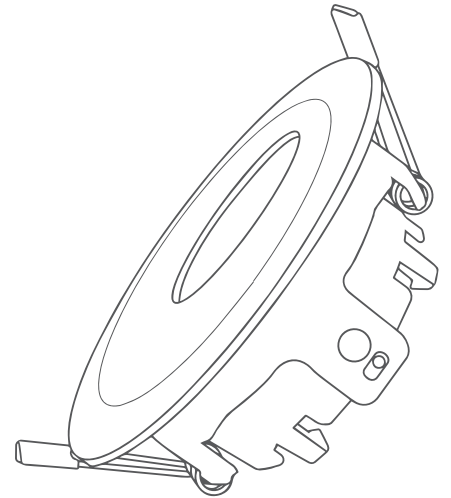

EG-SHELL-B1

Direccional
Confort Visual

Ficha Técnica

Aro fijo con diseño moderno y elegante. Podrás instalar todas nuestras dicroicas de forma rápida y sencilla.

Ideal para:

- Salones
- Dormitorios
- Oficinas
- Zonas de paso

Las lamparas se venden por separado
-Leer el instructivo antes de su uso o instalación de éste producto y consérvolo para futuras consultas.
-Instalación en caja cuadrada, bote o falso plafón.

MODELO: EG-SHELL-B1

Modelo:	EG-SHELL-B1 3.5" Empotrado universal
Aplicaciones:	Focos dicróicos o MR16 (con base GU 5.3, GU 10 ó E26/27)
Tipo de fuente de luz:	LED
Tensión eléctrica de entrada:	100 - 240 V CA
Frecuencia:	50 - 60 Hz
Corriente nominal:	0.07 A
Consumo de energía:	0.007 kW/h
Tamaño producto:	8.8*3.2cm
Corte:	7.5cm
Uso:	Interior