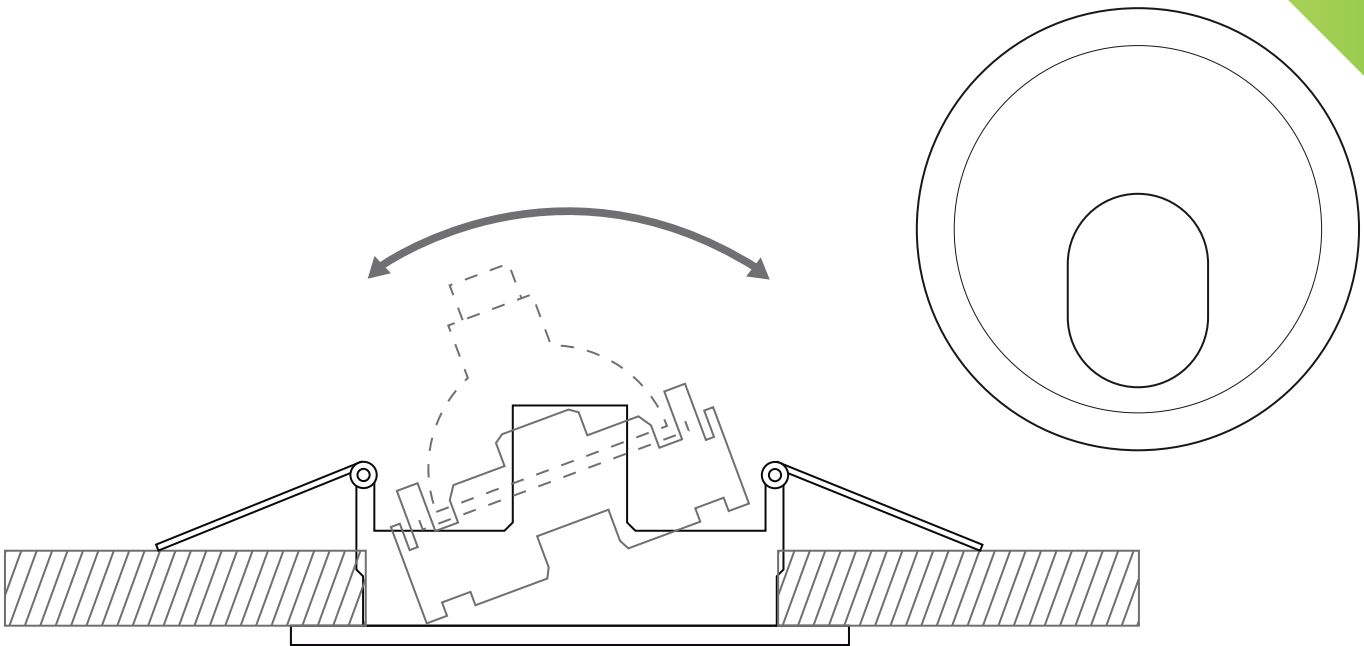

EG-SHELL-B1

Direccional
Confort Visual

Ficha Técnica

Aro fijo con diseño moderno y elegante. Podrás instalar todas nuestras dicroicas de forma rápida y sencilla.

Ideal para:

- Salones
- Dormitorios
- Oficinas
- Zonas de paso

Las lamparas se venden por separado
-Leer el instructivo antes de su uso o instalación de éste producto y consérvolo para futuras consultas.
-Instalación en caja cuadrada, bote o falso plafón.

MODELO: EG-SHELL-B1

Modelo:	EG-SHELL-B1 3.5" Empotrado universal
Aplicaciones:	Focos dicróicos o MR16 (con base GU 5.3, GU 10 ó E26/27)
Tipo de fuente de luz:	LED
Tensión eléctrica de entrada:	100 - 240 V CA
Frecuencia:	50 - 60 Hz
Corriente nominal:	0.07 A
Consumo de energía:	0.007 kW/h
Tamaño producto:	8.8*3.2cm
Corte:	7.5cm
Uso:	Interior