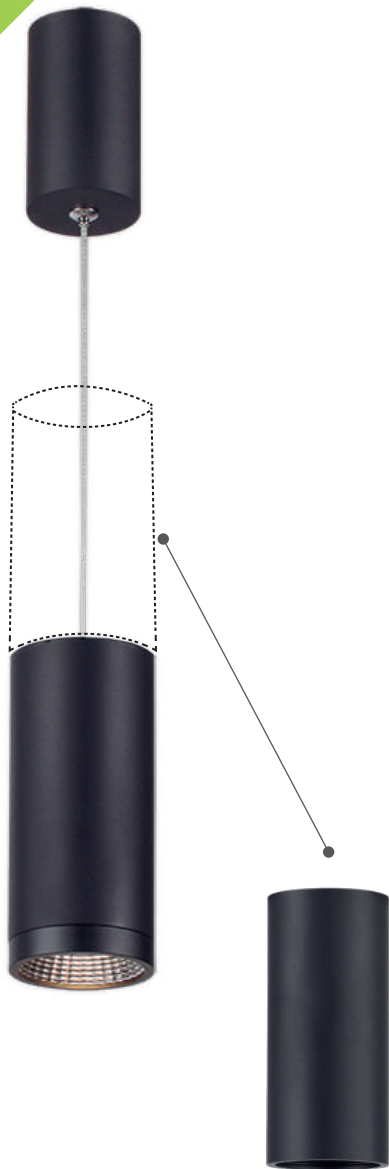

## EG-CAN-5W

**EG-CONAP-5W**  
ACCESORIO PARA EG-CAN-5W

Con el accesorio CONAP puedes aumentar la altura de la luminaria.

Enrosca la cantidad de accesorios que desees en la parte inferior. Usa tu creatividad para hacer un conjunto de luminarias colgantes.

## Ficha Técnica

La luminaria EG-CAN-5W cuenta con un sistema led de ultima generación y un sistema para montaje suspendido mediante un cable de acero, puede sustituir lámparas de halógeno de 12 W. Construida con los mejores materiales y acabados de alta calidad diseñada con policarbonato y marco de aluminio de alta resistencia.

**LINEA INTERIOR  
COLGANTES**

**MODELO:  
EG-CAN-5W**

● 3 000 K

Temperatura de color (TCC)

Vida útil  
LED 35,000 h

IP50  
Protección  
contra el ambiente

45°  
Ángulo  
de apertura

Potencia Eléctrica	Tensión Eléctrica de Entrada	Corriente Nominal	Frecuencia	Peso	CRI	Flujo Luminoso	Cuerpo
5 W	100 - 240 V~	0.5 A	50 - 60Hz	700 gr	80	350 lm	Hierro y aluminio