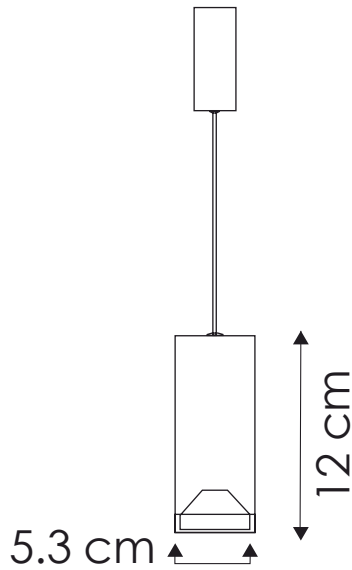

## EG-CAN-5W

**EG-CONAP-5W**  
ACCESORIO PARA EG-CAN-5W

Con el accesorio CONAP puedes aumentar la altura de la luminaria.

Enrosca la cantidad de accesorios que desees en la parte inferior. Usa tu creatividad para hacer un conjunto de luminarias colgantes.

## Ficha Técnica

La luminaria EG-CAN-5W cuenta con un sistema led de ultima generación y un sistema para montaje suspendido mediante un cable de acero, puede sustituir lámparas de halógeno de 12 W. Construida con los mejores materiales y acabados de alta calidad diseñada con policarbonato y marco de aluminio de alta resistencia.

**LINEA INTERIOR  
COLGANTES**

**MODELO:  
EG-CAN-5W**

● 3 000 K

Temperatura de color (TCC)

Vida útil  
LED 35,000 h

IP50  
Protección  
contra el ambiente

45°  
Ángulo  
de apertura

Potencia Eléctrica	Tensión Eléctrica de Entrada	Corriente Nominal	Frecuencia	Peso	CRI	Flujo Luminoso	Cuerpo
5 W	100 - 240 V~	0.5 A	50 - 60Hz	700 gr	80	350 lm	Hierro y aluminio