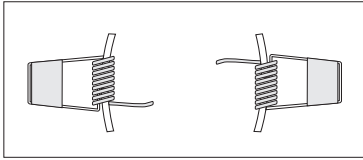

PASO 1

Favor de fijar los accesorios de acuerdo al diagrama.