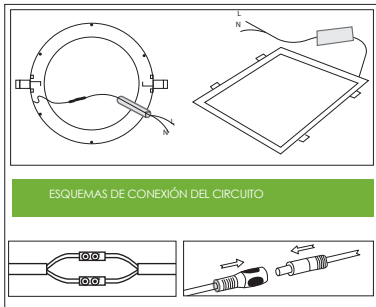

PARTES QUE LO COMPONEN: Un luminario empotrable de LEDS con fuente de poder externa.

INFORMACIÓN IMPORTANTE PARA LA CORRECTA CONEXIÓN DE LOS COMPONENTES:

1. Favor de apagar la corriente antes de limpiar el luminario, usar trapo suave y seco, no usar químicos, ni materiales corrosivos.
2. Asegúrese de que el producto esté intacto antes de instalarlo.
3. Evite mirar directamente la luz del luminario ya que puede generar molestias en la vista.
4. Prohibido el desmantelamiento y reparación del producto por personas no profesionales.
5. Este producto perderá su garantía si ha sido desmantelado o reparado sin autorización. La distancia mínima entre este producto y materiales inflamables es de 0.2 m.
6. Asegúrese de que el cable de conexión a la corriente sea lo suficientemente largo, evite alta tensión, no haga nudos, no combine el cable de salida.
7. No usar la fuente de poder de este producto (driver) para otro luminario.
8. Para consultar la información técnica del producto, consulta: www.energain.com.mx
9. Evite el contacto directo con el agua.

PASO 1

Favor de fijar los accesorios de acuerdo al diagrama.

Retirar la placa de yeso.

PASO 3

Perfore un agujero en el techo, de la medida del luminario.

PASO 4

Haga la conexión de línea y neutro como se muestra en

esquema

PASO 5

Detener los clips con las manos presionar, montando el equipo en el centro.

PASO 6

Hacer que el clip del luminario se atore en el borde de la abertura de la placa.

El luminario podrá ser usado después de encenderlo.