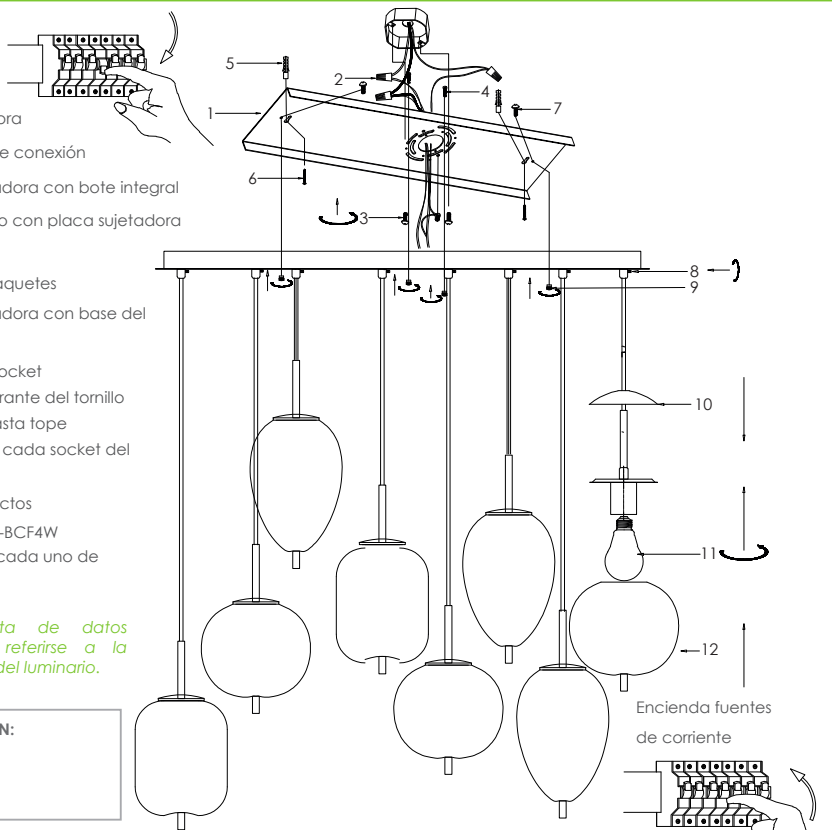

PARTES QUE LO COMPONENTEN: Un luminario LED tipo colgante.

INFORMACIÓN IMPORTANTE PARA LA CORRECTA CONEXIÓN DE LOS COMPONENTES:

1. Favor de apagar la corriente antes de limpiar el luminario, usar trapo suave y seco, no usar químicos, ni materiales corrosivos.
2. Asegúrese de que el producto esté intacto antes de instalarlo.
3. Evite mirar directamente la luz del luminario ya que puede generar molestias en la vista.
4. Prohibido el desmantelamiento y reparación del producto por personas no profesionales. Este producto perderá su garantía si ha sido desmantelado o reparado sin autorización.
5. La distancia mínima entre este producto y materiales inflamables es de 0.2 m.
6. Asegúrese de que el cable de conexión a la corriente sea lo suficientemente largo, evite alta tensión, no haga nudos, no combine el cable de salida.
7. No usar la fuente de poder de este producto (driver) para otro luminario.
8. Para consultar la información técnica del producto, visita: www.energain.com.mx
9. No sumergir en agua.

EG-BLACKY

Método de instalación y conexión para su adecuado funcionamiento:

Apague fuentes de corriente

1. Ubicar placa sujetadora
2. Verificar empalmes de conexión
3. Atornillar placa sujetadora con bote integral
4. Unir base del luminario con placa sujetadora
5. Colocar taquetes
6. Introducir tornillos a taquetes
7. Atornillar placa sujetadora con base del colgante
8. Girar y sujetar cada socket
9. Girar rosas en lo sobrante del tornillo
10. Colocar sombrilla hasta tope
11. Colocar lámparas a cada socket del colgante

Se sugiere utilizar productos

ENERGAIN, modelo: EG-BCF4W

11. Colocar esferas en cada uno de los colgantes

**Nota: Para consulta de datos eléctricos favor de referirse a la etiqueta de marcado del luminario.*