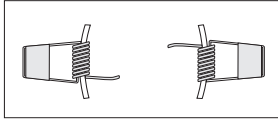

Este instructivo aplica para los siguientes modelos:

EG-30*30LP-18W | EG-60*60LP-36W | EG-30*120LP-38WEG-60X120LP-72W

Método de instalación y conexión para su adecuado funcionamiento:

PASO 1

Favor de fijar los accesorios de acuerdo al diagrama.

PASO 4

Haga la conexión de línea y neutro como se muestra en

esquema

PASO 2

Retirar la placa de yeso.

PASO 5

Detener los clips con las manos y presionar, montando el equipo en el centro.

PASO 3