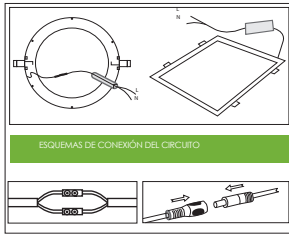

Este instructivo aplica para los siguientes modelos:

EG-30*30LP-18W | EG-60*60LP-36W | EG-30*120LP-38WEG-60X120LP-72W

Método de instalación y conexión para su adecuado funcionamiento:

PASO 1

Favor de fijar los accesorios de acuerdo al diagrama.

PASO 4

Haga la conexión de línea y neutro como se muestra en

esquema

PASO 2

Retirar la placa de yeso.

PASO 5

Detener los clips con las manos y presionar, montando el equipo en el centro.

PASO 3