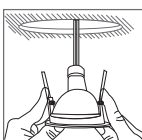

Método de instalación y conexión para su adecuado funcionamiento:

PASO 1

Retire el luminario del empaque y asegúrese que no haya partes faltantes

PASO 2

Perfore un agujero en el techo, de la medida del corte que viene marcado en el empaque.

PASO 3

Conecte el cable a la lámpara.

PASO 4

Une la lámpara al EG-SHELL hasta escuchar un click.

PASO 5

Detener los clips con las manos y presionar montando el equipo en el agujero, atorando los clips en el borde.