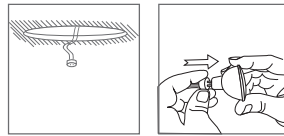

Método de instalación y conexión para su adecuado funcionamiento:

PASO 1

Retire el luminario del empaque y asegúrese que no haya partes faltantes

PASO 2

Perfore un agujero en el techo, de la medida del corte que viene marcado en el empaque.

PASO 3

Conecte el cable a la lámpara.

PASO 4

Une la lámpara al EG-SHELL hasta escuchar un click.

PASO 5

Detener los clips con las manos y presionar montando el equipo en el agujero, atorando los clips en el borde.