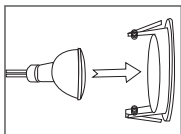

Método de instalación y conexión para su adecuado funcionamiento:

PASO 1

Retire el luminario del empaque y asegúrese que no haya partes faltantes

PASO 2

Perfore un agujero en el techo, de la medida del corte que viene marcado en el empaque.

PASO 3

Conecte el cable a la lámpara.

PASO 4

Une la lámpara al EG-SHELL hasta escuchar un click.

PASO 5

Detener los clips con las manos y presionar montando el equipo en el agujero, atorando los clips en el borde.