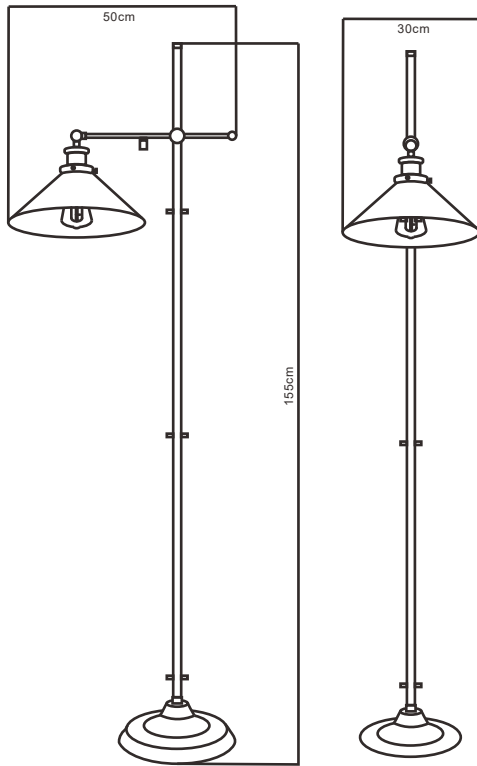

Ideal para:

- Restaurantes
- Cafeterias
- Hoteles
- Lobbies
- Residenciales
- Mucho más ...

Los LUMENES pueden variar de acuerdo al tipo de bombilla que se desee colocar en la luminaria.

Ficha Técnica

LENIUS, es una lámpara de pie con un diseño elegante y vintage, ideal para amenizar tu hogar o negocio.

LINEA INTERIOR

MODELO: EG-LENIUS

Protección
contra el ambiente

Ángulo
de apertura

Potencia Eléctrica	Cuerpo	Entrada	Uso	Incluye Bombilla 6W
Máximo 60w	Metal	E26	Interior	
tensión Eléctrica de Entrada	Frecuencia	Flujo luminoso	CRI	Corriente Nominal
127 V CA	50 - 60 Hz	740 Lm	75	0.08 A