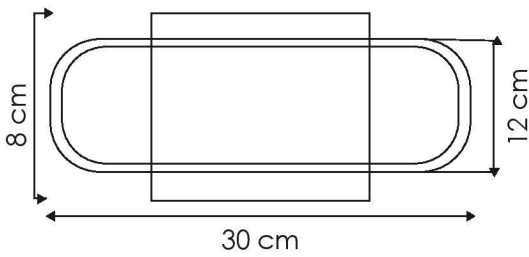

EG-ARCSLIM-12W

Ideal para:

- Pasillos
- Corredores
- Marquesinas

Ficha Técnica

Es una luminaria para sobreponer en muro con fuente de luz LED. su construcción es con los mejores materiales y acabados de alta calidad. Está diseñado para evitar la intrusión de polvo. La emisión de luz es indirecta, está diseñada y orientada para proporcionar un haz de luz asimétrico. Para iluminación decorativa.

LINEA INTERIOR
ARBOTANTES

MODELO:

EG-ARCSLIM-12W

Certificado

NOM

LED

● 3 000 K

Temperatura de color (TCC)

Vida útil
LED 35.000 h

IP50
Protección
contra el ambiente

(Asimétrico)

Ángulo
de apertura

| Potencia Eléctrica | Tensión Eléctrica de Entrada | Corriente Nominal | Frecuencia | Peso | CRI | Flujo Luminoso | Cuerpo |
|--------------------|------------------------------|-------------------|------------|------|-----|----------------|-------------|
| 12 W | 100 - 240 V~ | 0.09 A | 50 - 60Hz | 400g | 80 | 960 lm | Hierro y PC |