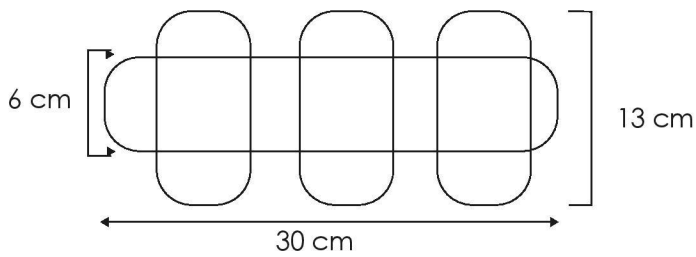

**LINEA INTERIOR
ARBOTANTES**

MODELO:

EG-ARGRAN-18W