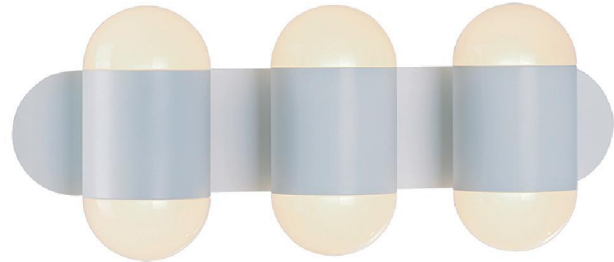

### Ideal para:

- Pasillos
- Corredores
- Marquesinas

## Ficha Técnica

Es una luminaria para sobreponer en muro con fuente de luz LED. su construcción es con los mejores materiales y acabados de alta calidad. Está diseñado para evitar la intrusión de polvo. La emisión de luz es indirecta, está diseñada y orientada para proporcionar un haz de luz asimétrico. Para iluminación decorativa.

**LINEA INTERIOR  
ARBOTANTES**

**MODELO:**

**EG-ARGRAN-18W**

Certificado  
**NOM**

**LED**

● 3 000 K

Temperatura de color (TCC)

Vida útil  
LED 35.000 h