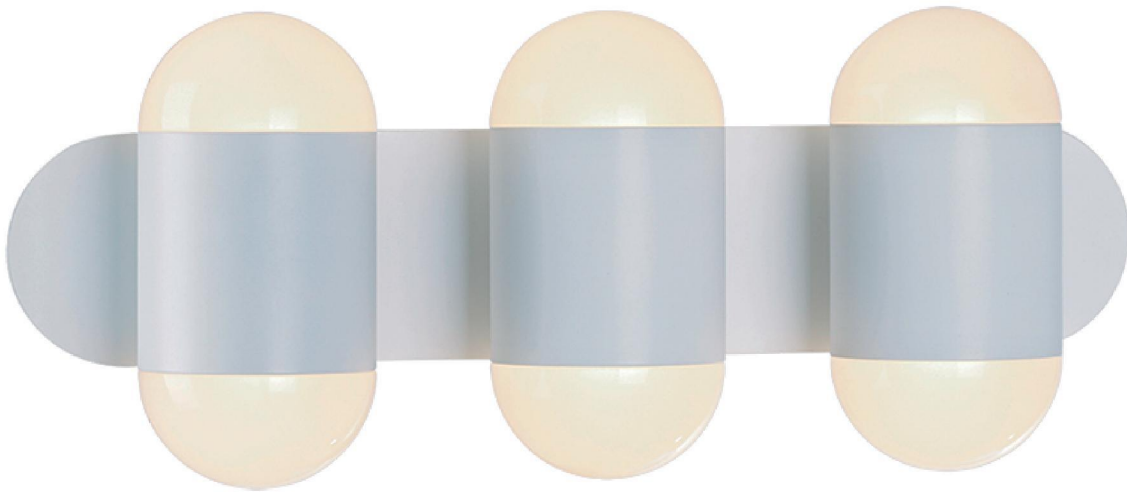

## EG-ARGRAN-18W

### Ideal para:

- Pasillos
- Corredores
- Marquesinas

## Ficha Técnica

Es una luminaria para sobreponer en muro con fuente de luz LED. su construcción es con los mejores materiales y acabados de alta calidad. Está diseñado para evitar la intrusión de polvo. La emisión de luz es indirecta, está diseñada y orientada para proporcionar un haz de luz asimétrico. Para iluminación decorativa.

**LINEA INTERIOR  
ARBOTANTES**

**MODELO:**

**EG-ARGRAN-18W**

Certificado  
**NOM**

**LED**

● 3 000 K

Temperatura de color (TCC)

Vida útil  
LED 35.000 h