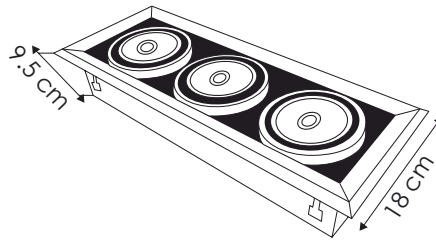

LINEA INTERIOR
DOWNLIGHTS

MODELO:

EG-DD03-36W

ENERGAIN®
ILUMINACIÓN SUSTENTABLE