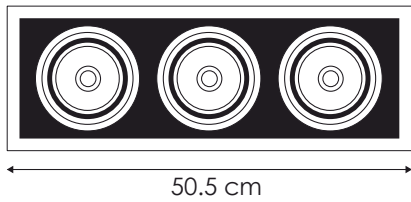

LINEA INTERIOR
DOWNLIGHTS

MODELO:

EG-DD03-36W

ENERGAIN®
ILUMINACIÓN SUSTENTABLE