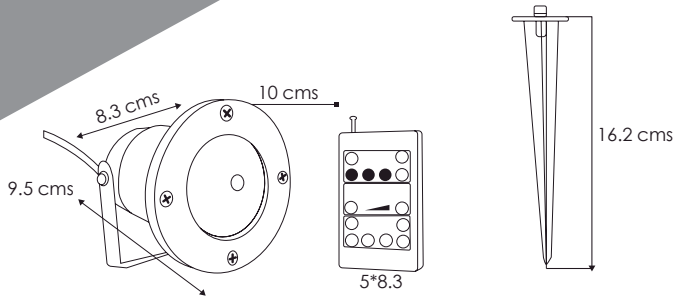

**LINEA EXTERIOR
DECORATIVA TIPO LASER**

**MODELO:
EG-LS-10W**