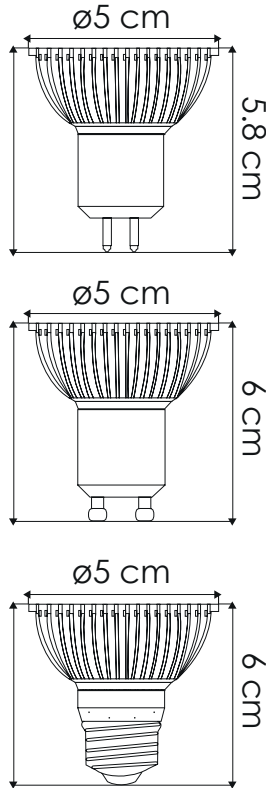

EG-58W

Ideal para:

- Nichos
- Residencias
- Comercios
- Museos
- Boutiques

Ficha Técnica

Luminaria de LEDS para interiores de alta eficiencia. Tipo fijo, Iluminación en estado sólido con excelente disipación de calor y cuerpo de aluminio y acrílico. Sencilla instalación, no contiene desechos tóxicos, ni emite rayos UV.

**LINEA LAMPARAS
ACENTOS MR16
MODELO:
EG-58W**

Temperatura de color (TCC)

Vida útil
LED 25,000 h

IP50
Protección
contra el ambiente

45°
Ángulo
de apertura

Potencia Eléctrica	Tensión Eléctrica de Entrada	Corriente Nominal	Frecuencia	Peso	Consumo de energía	Flujo Luminoso	Cuerpo
8 W	Atenuable 85 - 130 V No atenuable 100 - 240 V	0.09 A	50 - 60Hz	50 g	80	650 lm	Acrílico y PC