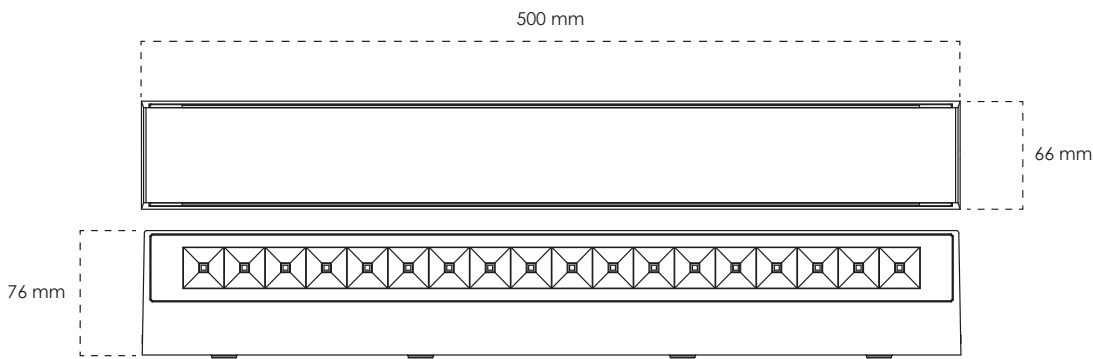

**NUEVO
PRODUCTO**

Ficha Técnica

NewYork es un arbotante de pared de uso exterior o interior con fuente de luz LED, consta de 2 cabezas de 14w, con acabado en aleación de aluminio, esta diseñada para evitar la intrusión de polvo y agua.

Con el fin de crear un ambiente de cálido e innovador.

LUMINARIA DE EXTERIOR
MODELO:
EG-NEWYORK

CUERPO
 ALEACIÓN DE
 ALUMINIO

● 3,000°K
 Temperatura de color (TCC)

 Vida útil
 LED 25,000 h

 IP65
 Protección
 contra el ambiente

 90°
 Ángulo
 de apertura

Potencia Eléctrica	Tensión Eléctrica de Entrada	Frecuencia	Corriente Nominal	Flujo Luminoso	Cubierta
28W	100-240 V~	50-60 Hz	0.25 A	1597 lm	Negro mate Blanco mate