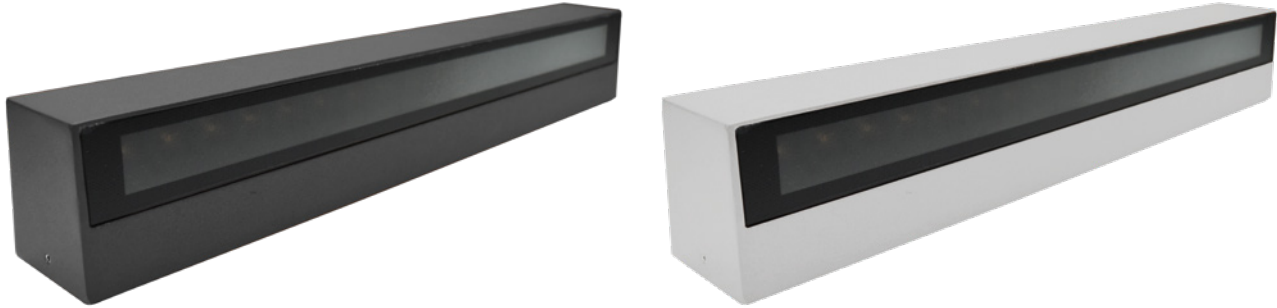

**NUEVO
PRODUCTO**

Ficha Técnica

NewYork es un arbotante de pared de uso exterior o interior con fuente de luz LED, consta de 2 cabezas de 14w, con acabado en aleación de aluminio, esta diseñada para evitar la intrusión de polvo y agua.

De uso decorativo, esta indicada para crear ambientes en exteriores como; roof garden, terrazas, fachadas, pasillos, centros comerciales, salas de espera, hoteles, tiendas departamentales, oficinas, consultorios, restaurantes entre otros.

Con el fin de crear un ambiente de cálido e innovador.

LUMINARIA DE EXTERIOR
MODELO:
EG-NEWYORK

CUERPO
 ALEACIÓN DE
 ALUMINIO

● 3,000°K
 Temperatura de color (TCC)

 Vida útil
 LED 25,000 h

 IP65
 Protección
 contra el ambiente

 90°
 Ángulo
 de apertura

Potencia Eléctrica	Tensión Eléctrica de Entrada	Frecuencia	Corriente Nominal	Flujo Luminoso	Cubierta
28W	100-240 V~	50-60 Hz	0.25 A	1597 lm	Negro mate Blanco mate