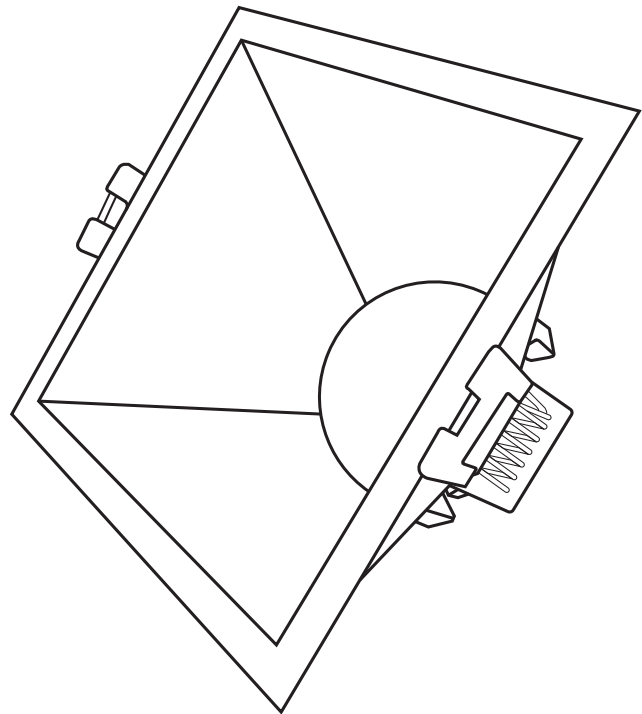

Ficha Técnica

Aro fijo con diseño moderno y elegante. Podrás instalar todas nuestras dicroicas de forma rápida y sencilla.

Ideal para:

- Salones
- Dormitorios
- Oficinas
- Zonas de paso
- Baños
- Spa

Las lamparas se venden por separado
-Leer el instructivo antes de su uso o instalación de éste producto y consérvelo para futuras consultas.
-Instalación en caja cuadrada, bote o falso plafón.

MODELO: EG-SHELL-B6

Incluye:
Dicroico de 7W
en blanco frío ó blanco cálido.

| | |
|--------------------------------------|--|
| Modelo: | EG-SHELL-B6 |
| | 3.5" Empotrado universal |
| Aplicaciones: | Focos dicroicos o MR16 con base GU 5.3 |
| Tipo de fuente de luz: | LED |
| Tensión eléctrica de entrada: | 100 - 240 V CA |
| Frecuencia: | 50 - 60 Hz |
| Corriente nominal: | 0.07 A |
| Consumo de energía: | 0.007 kW/h |
| Tamaño producto: | 9.3*9.3*h5.3 cm |
| Corte: | 8.5 cm |
| Uso: | Interior |