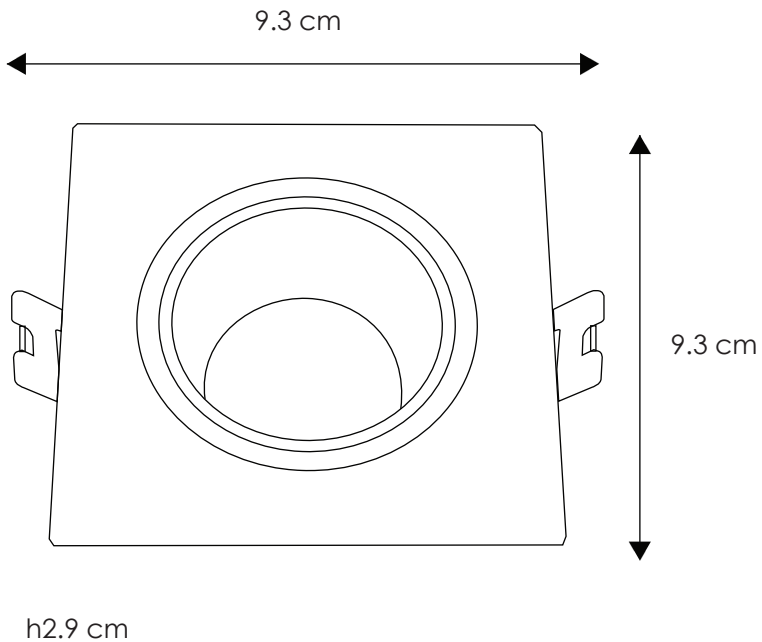

# MODELO: EG-SHELL-D1

Incluye dicroico 7W

- 6 000K
- 3 000K

<b>Modelo:</b>	EG-SHELL-D1
<b>Aplicaciones:</b>	3.5" Empotrado universal
<b>Tipo de fuente de luz:</b>	Focos dicroicos o MR16 (con base GU 5.3)
<b>Tensión eléctrica de entrada:</b>	LED
<b>Frecuencia:</b>	100 - 240 V CA
<b>Corriente nominal:</b>	50 - 60 Hz
<b>Consumo de energía:</b>	0.07 A
<b>Tamaño producto:</b>	0.007 kW/h
<b>Corte:</b>	9.3*9.3*2.9 cm
<b>Uso:</b>	7.5 * 8.5 cm
<b>Cuerpo:</b>	Interior
	Plástico