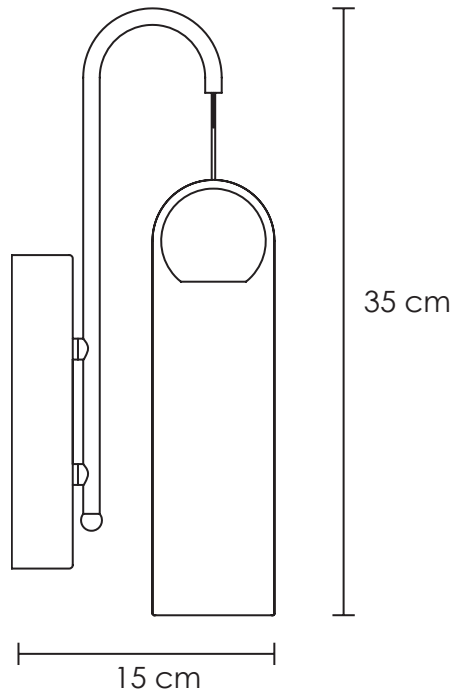

## Ficha Técnica

EG-LCP-5W es una luminaria de LEDS decorativa indicada **para crear ambientes** con consumos muy reducidos. Con el fin de crear un ambiente **acogedor, innovador o romántico**. Sencilla instalación, no contiene desechos tóxicos, ni emite rayos uv.

\* Imagen ilustrativa sujeta a cambios sin previo aviso.

LINEA INTERIOR  
DECORATIVAS

MODELO:  
EG-LCP-5W

**ENERGAIN**<sup>®</sup>  
ILUMINACIÓN SUSTENTABLE

Certificado  
**NOM**  
**LED**

● 3,000° K  
Temperatura de color (TCC)

  
Vida útil  
LED 35,000 h

  
IP20  
Protección  
contra el ambiente

  
°30  
Ángulo  
de apertura

Potencia Eléctrica	Tensión Eléctrica de Entrada	Corriente Nominal	Frecuencia	Peso	Flujo Luminoso	Cuerpo
5W	100 - 240 V~	0.07 A	50 - 60Hz	580 g	400 lm	Aluminio y cristal