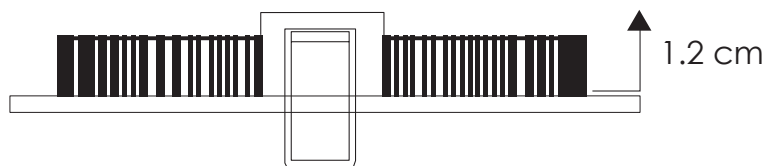

## Ficha Técnica

**EG-LEP-18W** es una luminaria de LEDS para empotrar en interiores, de alta eficiencia, tipo fijo, iluminación en estado sólido con excelente disipación de calor y cuerpo de aluminio y acrílico. Sencilla instalación, no contiene desechos tóxicos, ni emite rayos uv.

\* Imagen ilustrativa sujeta a cambios sin previo aviso.

LINEA INTERIOR  
DOWNLIGHTS

MODELO:  
EG-LEP-18W

Potencia Eléctrica	Tensión Eléctrica de Entrada	Corriente Nominal	Frecuencia	Peso	Flujo Luminoso	Cuerpo
18W	100 - 240 V~	0.24 A	50 - 60Hz	400 g	1,250 lm	Acrílico de aluminio