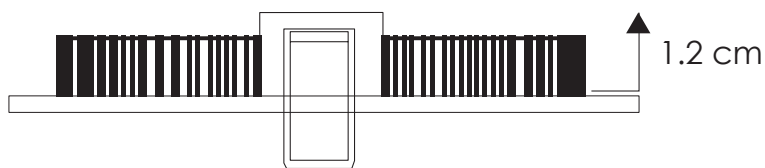

Ideal para:

- Hoteles
- Residenciales
- Boutiques
- Consultorios
- Oficinas
- Salas de espera

Ficha Técnica

EG-LEP-24W es una luminaria de LEDS para empotrar en interiores, de alta eficiencia, tipo fijo, iluminación en estado sólido con excelente disipación de calor y cuerpo de aluminio y acrílico. Sencilla instalación, no contiene desechos tóxicos, ni emite rayos uv.

* Imagen ilustrativa sujeta a cambios sin previo aviso.

**LINEA INTERIOR
DOWNLIGHTS**

**MODELO:
EG-LEP-24W**

Potencia Eléctrica	Tensión Eléctrica de Entrada	Corriente Nominal	Frecuencia	Peso	Flujo Luminoso	Cuerpo
24W	100 - 240 V~	0.35 A	50 - 60Hz	720 g	1,600 lm	Acrylic de aluminio