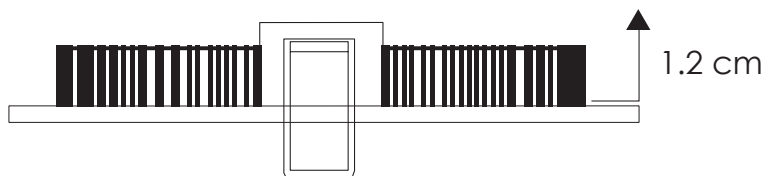

Ideal para:

- Hoteles
- Residenciales
- Boutiques
- Consultorios
- Oficinas
- Salas de espera

Ficha Técnica

EG-LEPC-18W es una luminaria de LEDS para empotrar en interiores, de alta eficiencia, tipo fijo, iluminación en estado sólido con excelente disipación de calor y cuerpo de aluminio y acrílico. Sencilla instalación, no contiene desechos tóxicos, ni emite rayos uv.

* Imagen ilustrativa sujeta a cambios sin previo aviso.

LINEA INTERIOR
DOWNLIGHTS

MODELO:
EG-LEPC-18W

Potencia Eléctrica	Tensión Eléctrica de Entrada	Corriente Nominal	Frecuencia	Peso	Flujo Luminoso	Cuerpo
18W	100 - 240 V~	0.25 A	50 - 60Hz	480 g	1,620 lm	Acrylic de aluminio