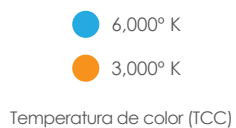

Ideal para:

- Hoteles
- Residenciales
- Boutiques
- Consultorios
- Oficinas
- Salas de espera

Ficha Técnica

EG-LEPC-18W es una luminaria de LEDS para empotrar en interiores, de alta eficiencia, tipo fijo, iluminación en estado sólido con excelente disipación de calor y cuerpo de aluminio y acrílico. Sencilla instalación, no contiene desechos tóxicos, ni emite rayos uv.

* Imagen ilustrativa sujeta a cambios sin previo aviso.

LINEA INTERIOR
DOWNLIGHTS

MODELO:
EG-LEPC-18W

Potencia Eléctrica	Tensión Eléctrica de Entrada	Corriente Nominal	Frecuencia	Peso	Flujo Luminoso	Cuerpo
18W	100 - 240 V~	0.25 A	50 - 60Hz	480 g	1,620 lm	Acrylic de aluminio