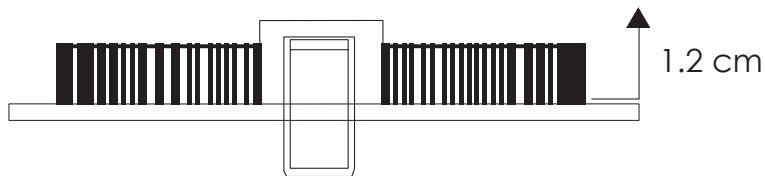

Ideal para:

- Hoteles
- Residenciales
- Boutiques
- Consultorios
- Oficinas
- Salas de espera

Ficha Técnica

EG-LEPC-6W es una luminaria de LEDS para empotrar en interiores, de alta eficiencia, tipo fijo, iluminación en estado sólido con excelente disipación de calor y cuerpo de aluminio y acrílico. Sencilla instalación, no contiene desechos tóxicos, ni emite rayos uv.

* Imagen ilustrativa sujeta a cambios sin previo aviso.

LINEA INTERIOR
DOWNLIGHTS

MODELO:
EG-LEPC-6W

Potencia Eléctrica	Tensión Eléctrica de Entrada	Corriente Nominal	Frecuencia	Peso	Flujo Luminoso	Cuerpo
6W	100 - 240 V~	0.09 A	50 - 60Hz	160 g	540 lm	Acrylic de aluminio