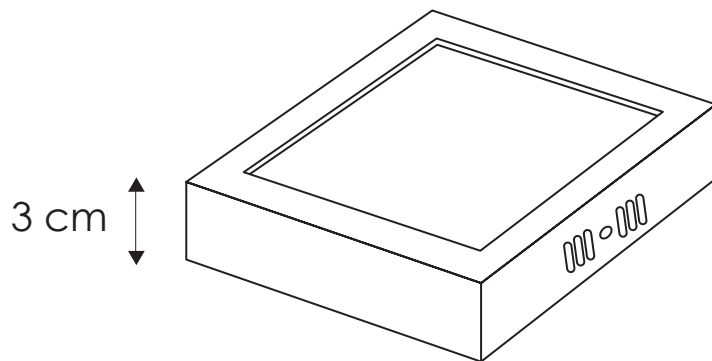

## Ficha Técnica

**EG-LEPCS-12W** es una luminaria de LEDs para empotrar en interiores, de alta eficiencia, tipo fijo, iluminación en estado sólido con excelente disipación de calor y cuerpo de aluminio y acrílico. Sencilla instalación, no contiene desechos tóxicos, ni emite rayos uv.

\* Imagen ilustrativa sujeta a cambios sin previo aviso.

LINEA INTERIOR  
DOWNLIGHTS

MODELO:

EG-LEPCS-12W

| Potencia Eléctrica | Tensión Eléctrica de Entrada | Corriente Nominal | Frecuencia | Peso  | Flujo Luminoso | Cuerpo               |
|--------------------|------------------------------|-------------------|------------|-------|----------------|----------------------|
| 12W                | 100 - 240 V~                 | 0.16 A            | 50 - 60Hz  | 380 g | 840 lm         | Acrílico de aluminio |