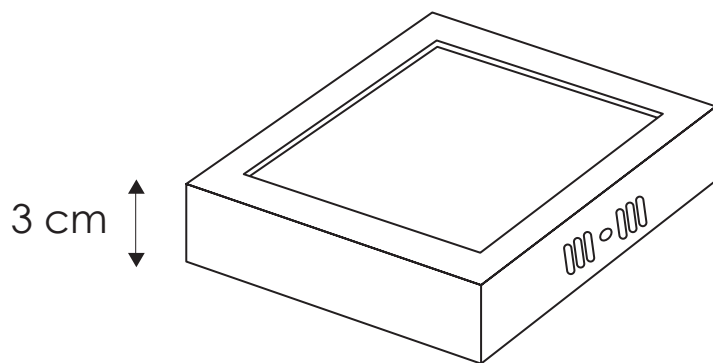

Ideal para:

- Hoteles
- Residenciales
- Boutiques
- Consultorios
- Oficinas
- Salas de espera

Ficha Técnica

EG-LEPCS-18W es una luminaria de LEDs para empotrar en interiores, de alta eficiencia, tipo fijo, iluminación en estado sólido con excelente disipación de calor y cuerpo de aluminio y acrílico. Sencilla instalación, no contiene desechos tóxicos, ni emite rayos uv.

* Imagen ilustrativa sujeta a cambios sin previo aviso.

LINEA INTERIOR
DOWNLIGHTS

MODELO:

EG-LEPCS-18W

Potencia Eléctrica	Tensión Eléctrica de Entrada	Corriente Nominal	Frecuencia	Peso	Flujo Luminoso	Cuerpo
18W	100 - 240 V~	0.25 A	50 - 60Hz	600 g	1,350 lm	Acrílico de aluminio