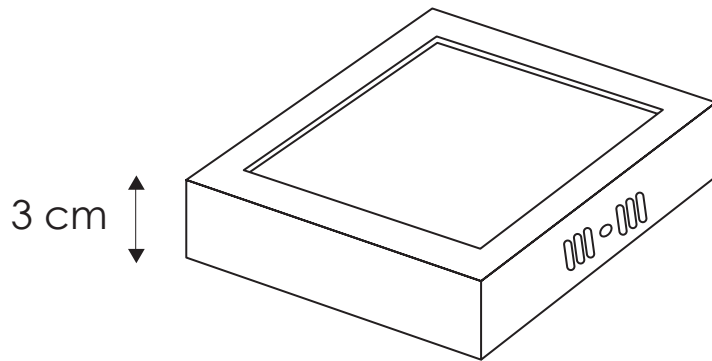

Ideal para:

- Hoteles
- Residenciales
- Boutiques
- Consultorios
- Oficinas
- Salas de espera

Ficha Técnica

EG-LEPCS-6W es una luminaria de LEDs para empotrar en interiores, de alta eficiencia, tipo fijo, iluminación en estado sólido con excelente disipación de calor y cuerpo de aluminio y acrílico. Sencilla instalación, no contiene desechos tóxicos, ni emite rayos uv.

* Imagen ilustrativa sujeta a cambios sin previo aviso.

LINEA INTERIOR
DOWNLIGHTS

MODELO:
EG-LEPCS-6W

Potencia Eléctrica	Tensión Eléctrica de Entrada	Corriente Nominal	Frecuencia	Peso	Flujo Luminoso	Cuerpo
6W	100 - 240 V~	0.09 A	50 - 60Hz	240 g	360 lm	Acrílico de aluminio