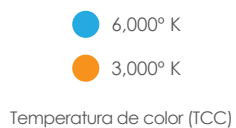

Ideal para:

- Hoteles
- Residenciales
- Boutiques
- Consultorios
- Oficinas
- Salas de espera

Ficha Técnica

EG-LEPS-12W es una luminaria de LEDS para empotrar en interiores, de alta eficiencia, tipo fijo, iluminación en estado sólido con excelente disipación de calor y cuerpo de aluminio y acrílico. Sencilla instalación, no contiene desechos tóxicos, ni emite rayos uv.

* Imagen ilustrativa sujeta a cambios sin previo aviso.

LINEA INTERIOR
DOWNLIGHTS

MODELO:
EG-LEPS-12W

Certificado
NOM
LED

Potencia Eléctrica	Tensión Eléctrica de Entrada	Corriente Nominal	Frecuencia	Peso	Flujo Luminoso	Cuerpo
12W	100 - 240 V~	0.17 A	50 - 60Hz	360 g	840 lm	Acrílico de aluminio