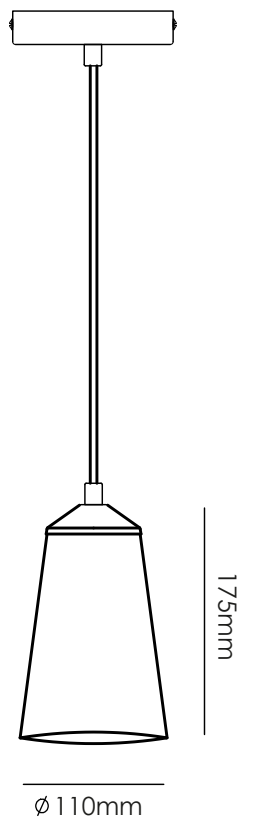

DECORATIVAS DE INTERIOR
COLGANTES

MODELO: LEO

LEO, es una lámpara suspendida con un diseño elegante y vanguardista ideal para amenizar tu hogar o negocio.

Ideal para:

- Restaurantes
- Cafeterías
- Hoteles
- Lobbies
- Residenciales

www.energain.com.mx

Ø 110mm

Incluye
Dicroico 7W

Temperatura de color 2 200 K

Vida útil 35,000 h

Proteccion Ambiental IP20

Potencia Eléctrica Máximo 50W

Tensión Eléctrica de Entrada 127 V CA

Frecuencia 50 - 60Hz

CRI 75

Flujo Luminoso 600 lm

Cuerpo metal y cristal

Entrada E26

Corriente Nominal 0.08 A

Los LUMENES pueden variar de acuerdo al tipo de bombilla que se desee colocar en la luminaria.