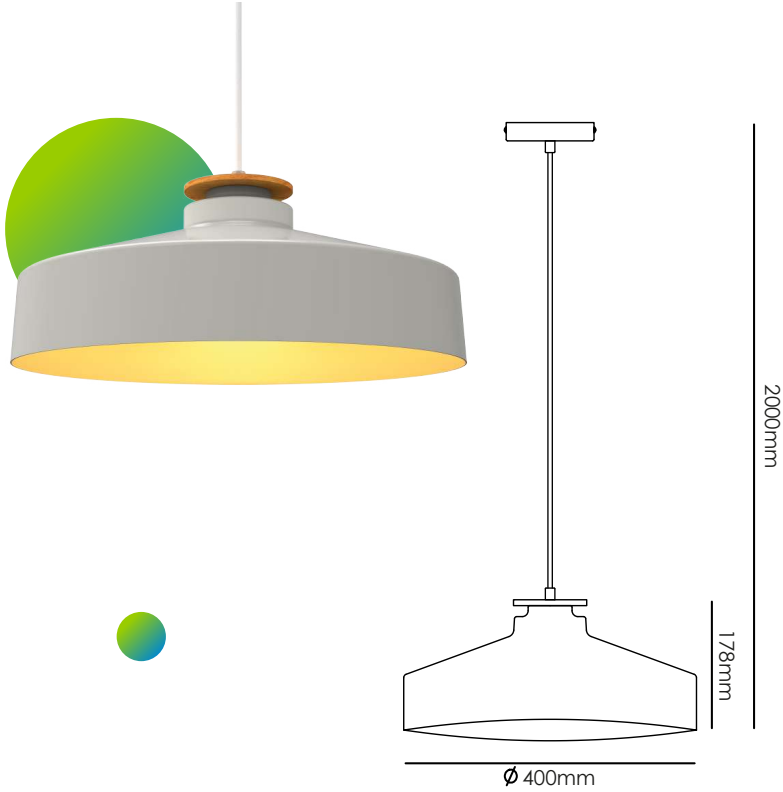

**MODELO:**  
**VIANKA**

VIANKA, es una lámpara suspendida con un diseño elegante y vintage, ideal para amenizar tu hogar o negocio.

**Ideal para:**

- Restaurantes
- Cafeterias
- Hoteles
- Lobbies
- Residenciales

[www.energain.com.mx](http://www.energain.com.mx)

Incluye  
Bombilla 6W

Temperatura de color	2 200 K
Vida útil	35,000 h
Proteccion Ambiental	IP20

Potencia Eléctrica	Máximo 60W
Tensión Eléctrica de Entrada	127 V CA
Frecuencia	50 - 60Hz
CRI	75
Flujo Luminoso	740 lm
Cuerpo	metal y madera
Entrada	E26
Corriente Nominal	0.07 A

Los LUMENES pueden variar de acuerdo al tipo de bombilla que se desee colocar en la luminaria.