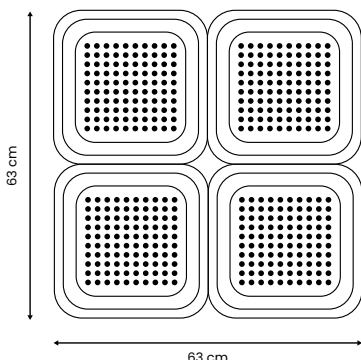

SERIE SÚPEREFICIENTE
160 LÚMENES POR WATT

Temperatura de color	6,000 K
Vida útil	50,000 h
Proteccion Ambiental	IP66
Ángulo De Apertura*	15°, 45° y 90°

Potencia Eléctrica	1000 W
Tensión Eléctrica de Entrada	100 - 277 V~
Corriente Nominal	10.4 A
Frecuencia	50 - 60Hz
Peso	17.2 Kg
Flujo Luminoso	160,000 lm
Cuerpo	Aluminio y cristal