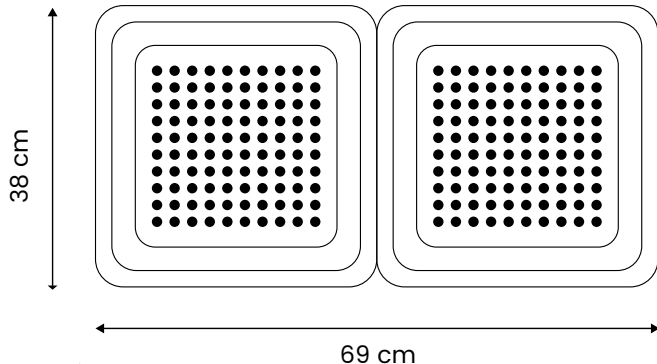

MODELO:
FX-500W

Luminaria FX-500w puede convertir cualquier recinto en un lugar que brille con luz propia todos los acontecimientos únicos llenos de emoción, esta luminaria cuenta con antideslumbrante lo que hace que se puedan capturar los movimientos y los espectadores disfrutar de una visión clara del espectáculo.

Ideal para:

- Polideportivos
- Campos de golf
- Estacionamientos
- Rascacielos
- Auditorios
- Y más ...

www.energain.com.mx

SERIE SÚPEREFICIENTE
160 LÚMENES POR WATT

Temperatura de color	6,000 K
Vida útil	50,000 h
Proteccion Ambiental	IP66
Ángulo De Apertura*	15°, 45°, 90°

Potencia Eléctrica	500 W
Tensión Eléctrica de Entrada	100 - 277 V~
Corriente Nominal	5.2 A
Frecuencia	50 - 60Hz
Peso	9 Kg
Flujo Luminoso	80,000 lm
Cuerpo	Aluminio y cristal