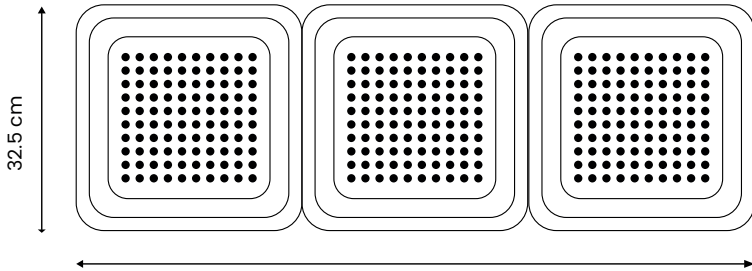

MODELO:
FX-750W

Luminaria FX-750w puede convertir cualquier recinto en un lugar que brille con luz propia todos los acontecimientos únicos llenos de emoción, esta luminaria cuenta con antideslumbrante lo que hace que se puedan capturar los movimientos y los espectadores disfrutar de una visión clara del espectáculo.

Ideal para:

- Polideportivos
- Campos de golf
- Estacionamientos
- Rascacielos
- Auditorios
- Y más ...

www.energain.com.mx

98 cm

SERIE SÚPEREFICIENTE
160 LÚMENES POR WATT

Temperatura de color	6,000 K
Vida útil	50,000 h
Proteccion Ambiental	IP66
Ángulo De Apertura*	15°, 45°, 90°

Potencia Eléctrica	750 W
Tensión Eléctrica de Entrada	100 - 277 V~
Corriente Nominal	7.8 A
Frecuencia	50 - 60Hz
Peso	14 Kg
Flujo Luminoso	120,000 lm
Cuerpo	Aluminio y cristal