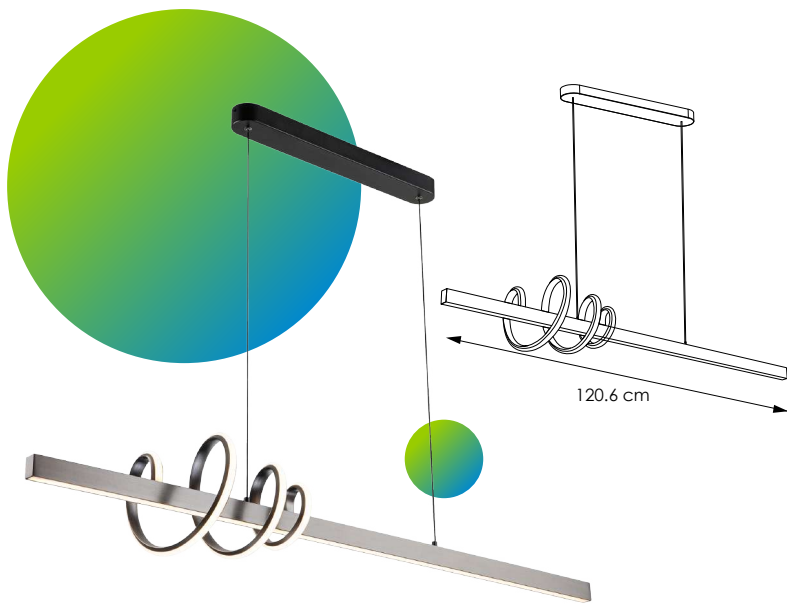

DECORATIVAS DE INTERIOR  
COLGANTES

**MODELO:**  
**ÁUREA**

Luminaria colgante AUREA, tiene un diseño innovador y elegante con un espiral iluminado, cuenta con un acabado y materiales de alta calidad.

**Ideal para:**

- Barras de cocina
- Oficinas
- Sala de juntas
- Restaurantes
- Cafeterías
- Paillos y más...

[www.energain.com.mx](http://www.energain.com.mx)

Temperatura de color	3 000 K
Vida útil	35,000 h
Proteccion Ambiental	IP20
Ángulo De Apertura	120°

Potencia Eléctrica	42W
Tensión Eléctrica de Entrada	100-277 V~
Frecuencia	50 - 60Hz
CRI	80
Flujo Luminoso	2,862 lm
Cuerpo	Aluminio, Hierro y PVC
Corriente Nominal	1.05 A