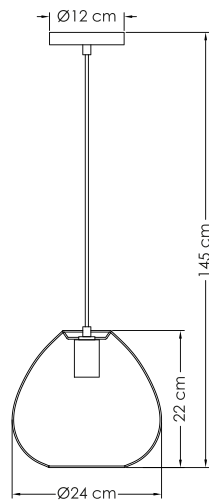

www.energain.com.mx

Incluye
Bombilla 12W

Temperatura de color	2 700 K
Vida útil	35,000 h
Proteccion Ambiental	IP20
Ángulo De Apertura	360°

Potencia Eléctrica	12W
Tensión Eléctrica de Entrada	127 V~
Frecuencia	50 - 60Hz
CRI	80
Flujo Luminoso	1 200 lm
Cuerpo	Tejido de ratán y metal
Entrada	E26
Corriente Nominal	0.19 A