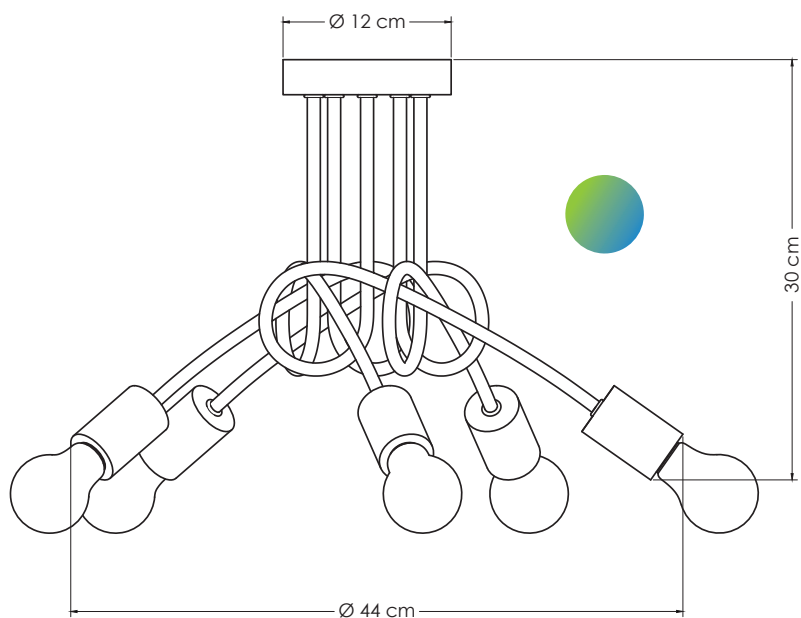

**MODELO:**  
**CRACOVIA2**

CRACOVIA2, es una lámpara para techo con 5 brazos en color plata, ideal para darle un toque atractivo a estancias.

**Ideal para:**

- Restaurantes
- Cafeterías
- Hoteles
- Lobbies
- Residenciales

[www.energain.com.mx](http://www.energain.com.mx)

Incluye  
Bombilla 4W

Temperatura de color 2 700 K

Vida útil 35,000 h

Proteccion Ambiental IP20

Ángulo De Apertura 360°

Potencia Eléctrica Máximo 60w en cada socket

Tensión Eléctrica de Entrada 127 V~

Frecuencia 50 - 60Hz

CRI 75

Flujo Luminoso 2250 lm

Cuerpo Metal

Entrada E26

Corriente Nominal 0.06 A

Los LÚMENES pueden variar de acuerdo al tipo de bombilla que se desee colocar en la luminaria.