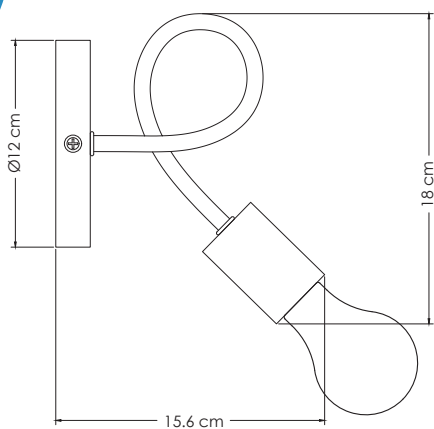

**MODELO:**  
**CRACOVIA**

CRACOVIA, es una lámpara para pared con un brazo en color plata ideal crear un ambiente acogedor.

**Ideal para:**

- Restaurantes
- Cafeterías
- Hoteles
- Despachos
- Residenciales
- Bibliotecas

[www.energain.com.mx](http://www.energain.com.mx)

Incluye  
Bombilla 4W

Temperatura de color 2 700 K

Vida útil 35,000 h

Proteccion Ambiental IP20

Ángulo De Apertura 360°

Potencia Eléctrica Máximo 60w

Tensión Eléctrica de Entrada 127 V~

Frecuencia 50 - 60Hz

CRI 75

Flujo Luminoso 450 lm

Cuerpo Metal

Entrada E26

Corriente Nominal 0.06 A

Los LÚMENES pueden variar de acuerdo al tipo de bombilla que se desee colocar en la luminaria.

Se recomienda utilizar productos ENERGAIN, modelo: **EG-BF4W**