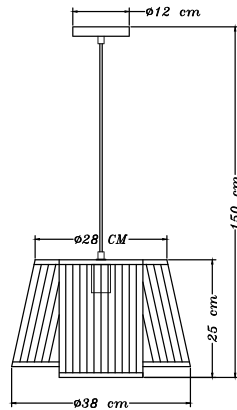

Incluye
Bombilla 6W

Temperatura de color	2 200 K
Vida útil	35,000 h
Proteccion Ambiental	IP20
Ángulo De Apertura	360°

Potencia Eléctrica	6W
Tensión Eléctrica de Entrada	127 V~
Frecuencia	50 - 60Hz
CRI	80
Flujo Lumínoso	740 lm
Cuerpo	Madera
Entrada	E26
Corriente Nominal	0.07 A