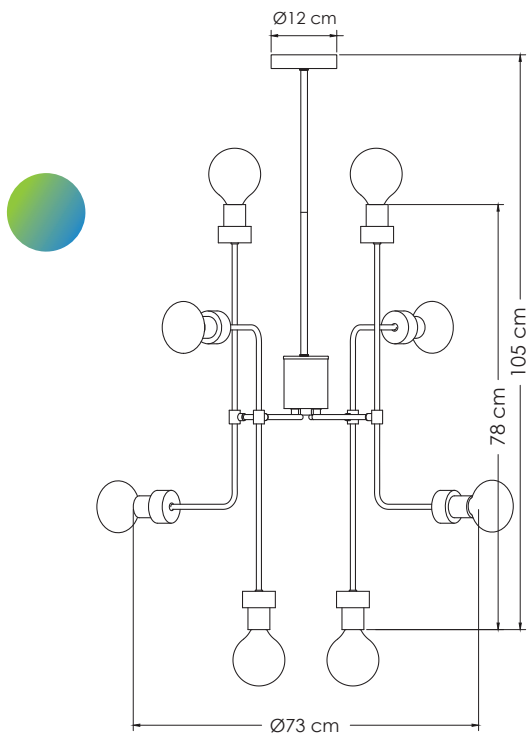

MODELO: LISBOA

LISBOA, es una lámpara colgante, cuenta con un diseño innovador perfecto para generar un ambiente hospitalario.

Ideal para:

- Restaurantes
- Cafeterias
- Hoteles
- Lobbies
- Residenciales
- Clubes
- Consultorios

www.energain.com.mx

Incluye
Bombilla 4W

Temperatura de color 2 700 K

Vida útil 35,000 h

Proteccion Ambiental IP20

Ángulo De Apertura 360°

Potencia Eléctrica Máximo 60w en cada socket

Tensión Eléctrica de Entrada 127 V~

Frecuencia 50 - 60Hz

CRI 75

Flujo Luminoso 3600 lm

Cuerpo Metal y madera

Entrada E26

Corriente Nominal 0.06 A

Los LÚMENES pueden variar de acuerdo al tipo de bombilla que se desee colocar en la luminaria.

Se recomienda utilizar productos ENERGAIN, modelo: **EG-BF4W**