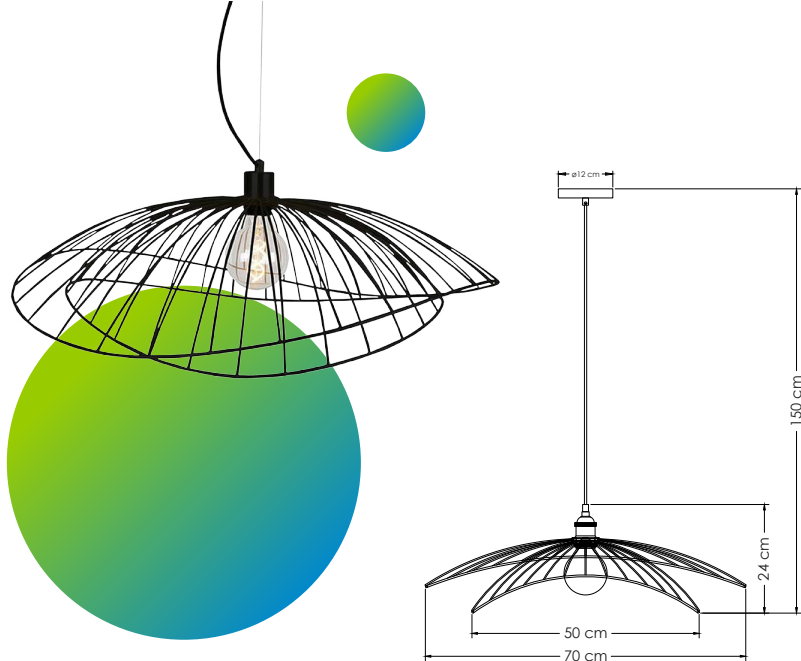

MODELO: SEUL

La lámpara suspendida SEUL, cuenta con un diseño elegante con un toque vintage es perfecta para amenizar espacios.

Ideal para:

- Restaurantes
- Cafeterías
- Hoteles
- Terrazas
- y más...

www.energain.com.mx

Incluye
Bombilla 12W

Temperatura de color	2 700K
Vida útil	35,000 h
Proteccion Ambiental	IP20
Ángulo De Apertura	360°

Potencia Eléctrica	12W
Tensión Eléctrica de Entrada	127 V~
Frecuencia	50 - 60Hz
CRI	80
Flujo Lumínico	1 200 lm
Cuerpo	Metal
Entrada	E26
Corriente Nominal	0.19 A

Los LÚMENES pueden variar de acuerdo al tipo de bombilla que se desee colocar en la luminaria.

Se recomienda utilizar productos ENERGAIN, modelo:
EG-BF12W