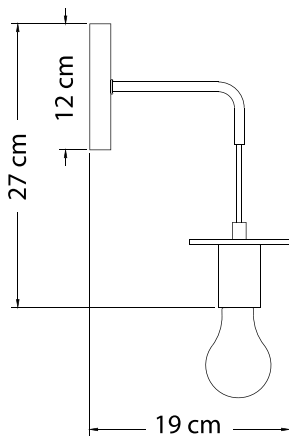

Incluye
Bombilla 6W

Temperatura de color	2 200K
Vida útil	35,000 h
Proteccion Ambiental	IP20
Ángulo De Apertura	360°

Potencia Eléctrica	6W
Tensión Eléctrica de Entrada	127 V~
Frecuencia	50 - 60Hz
CRI	80
Flujo Lumínoso	740 lm
Cuerpo	Metal y Madera
Entrada	E26
Corriente Nominal	0.07 A

Los LÚMENES pueden variar de acuerdo al tipo de bombilla que se desee colocar en la luminaria.

Se recomienda utilizar productos ENERGAIN, modelo: :
EG-BF6WV