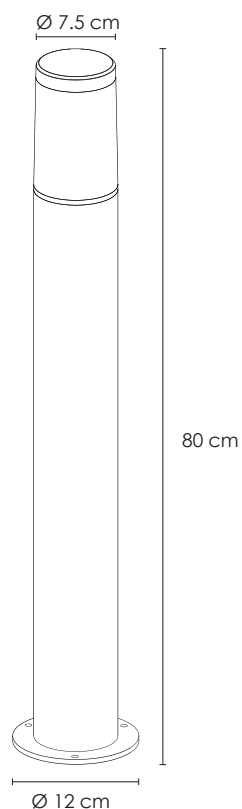

Temperatura de color	3 000K
Vida útil	25,000 h
Proteccion Ambiental	IP65
Ángulo De Apertura	170°

Potencia Eléctrica	12 W
Tensión Eléctrica de Entrada	100-240 V~
Frecuencia	50 - 60Hz
CRI	80
Flujo Luminoso	780 lm
Corriente nominal	0.06 A
Material	Hierro fundido y Policarbonato
Peso	2 4 Kg